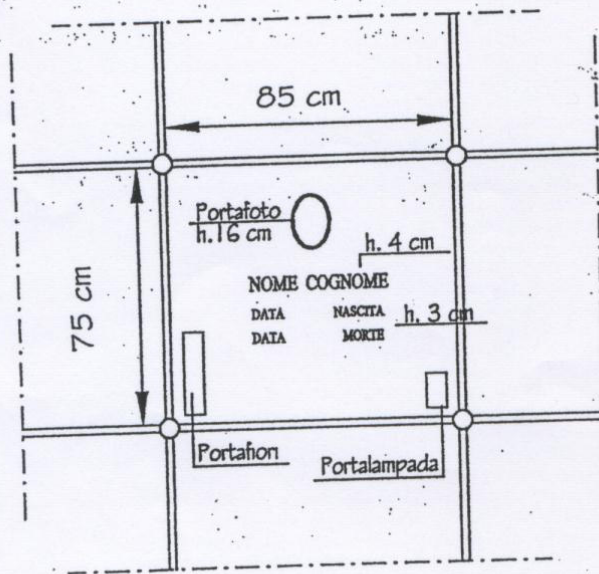

Particolari Ornamentali e Accessori Cimiteriali

LOCULI

Scritte : carattere romano in acciaio

CELLETTE-OSSARIO