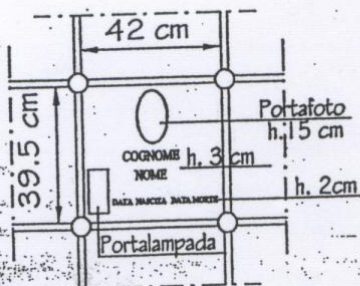

Particolari Ornamentali e Accessori Cimiteriali

LOCULI

Scritte : carattere romano in acciaio

CELLETTE-OSSARIO