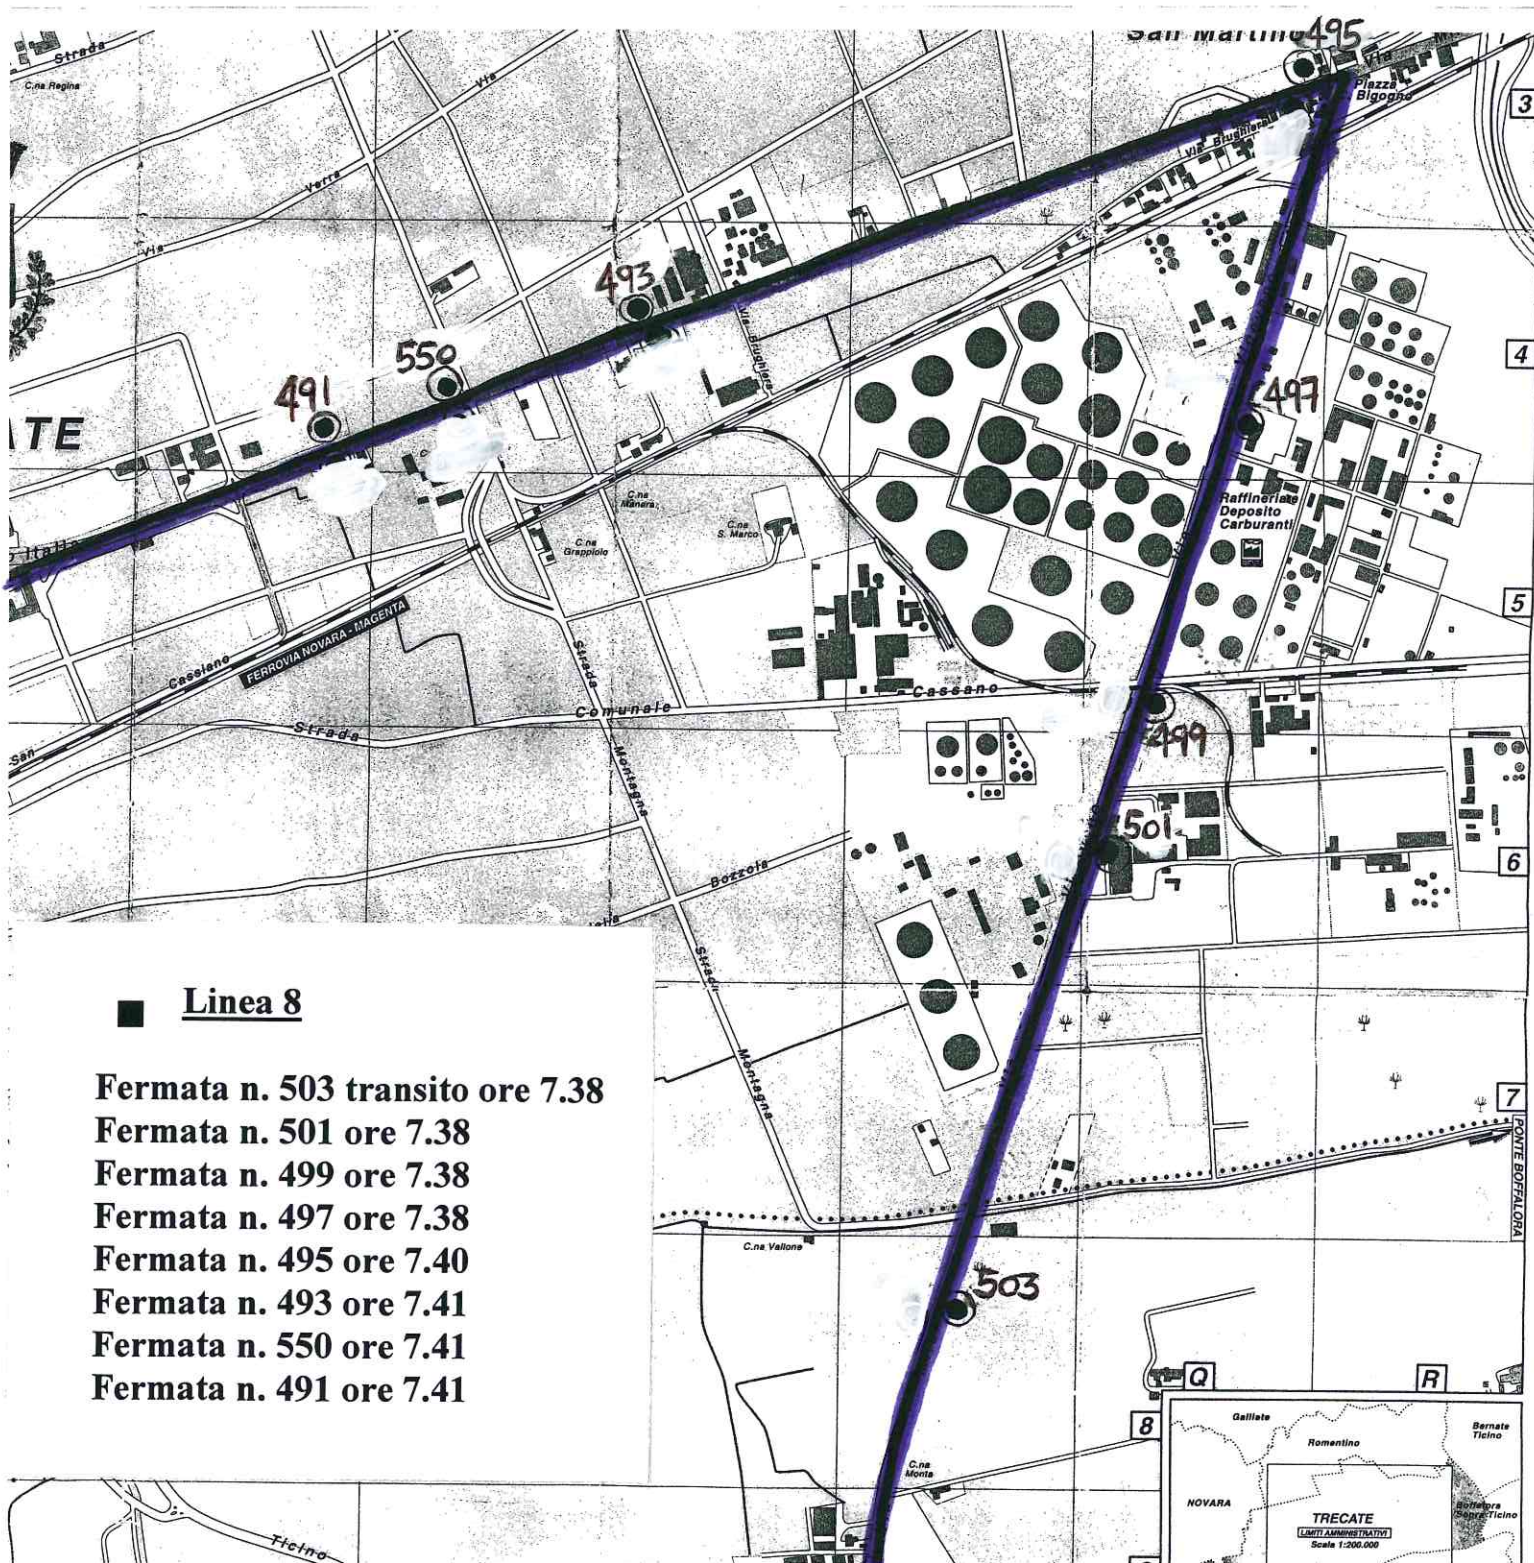

# LINEE SCOLASTICHE PER FRAZ. SAN MARTINO DI TRECATE

**INGRESSO A SCUOLA ORE 8.00**

**GIORNI DI ESERCIZIO DAL LUNEDI' AL VENERDI' SCOLASTICI**

Deviazione su San Martino della corsa attuale della linea 8 in partenza da Cerano alle ore 7.31

# LINEE SCOLASTICHE PER FRAZ. SAN MARTINO DI TRECATE

**USCITA DA SCUOLA ORE 13.00**

**GIORNI DI ESERCIZIO DAL LUNEDI' AL VENERDI' SCOLASTICI**

Utilizzo servizio a chiamata – partenza non prima delle ore 13.20 da C.so Roma

# LINEE SCOLASTICHE PER FRAZ. SAN MARTINO DI TRECATE

USCITA DA SCUOLA ORE 16.15

**GIORNI DI ESERCIZIO DAL LUNEDI' AL GIOVEDI' SCOLASTICI**

Utilizzo servizio a chiamata – partenza ore 16.20 circa da C.so Roma