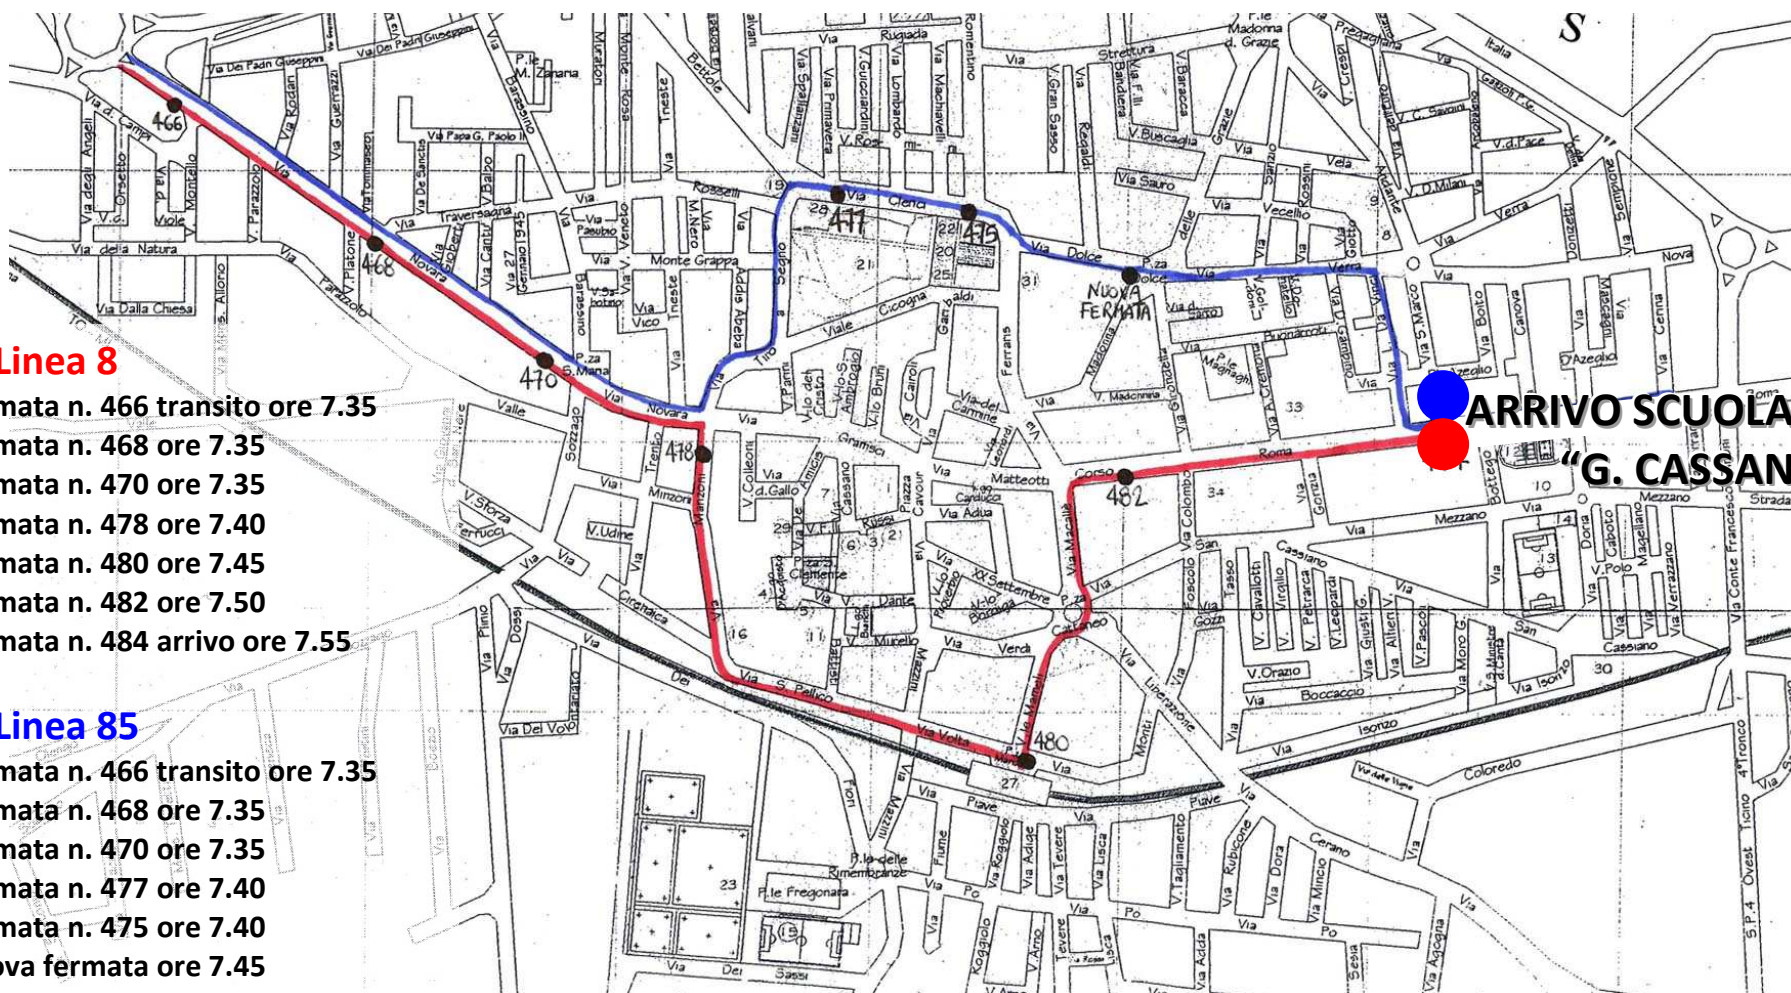

LINEE SCOLASTICHE SUN INGRESSO ORE 8.00

GIORNI DI ESERCIZIO: DAL LUNEDI' AL VENERDI' SCOLASTICI

■ Linea 8 – corsa attuale ore 7.06 da Lumelloigno – Transito da C.so Roma ore 7.55 circa

■ Linea 85 - corsa scolastica inserita da V.le Curtatone (Ist. Mossotti) a Trecate, percorrendo Via Tiro a Segno – Via Clerici – Via Ferraris- Corso Roma ore 7.55 circa

Linea 8

- Fermata n. 466 transito ore 7.35
- Fermata n. 468 ore 7.35
- Fermata n. 470 ore 7.35
- Fermata n. 478 ore 7.40
- Fermata n. 480 ore 7.45
- Fermata n. 482 ore 7.50
- Fermata n. 484 arrivo ore 7.55

Linea 85

- Fermata n. 466 transito ore 7.35
- Fermata n. 468 ore 7.35
- Fermata n. 470 ore 7.35
- Fermata n. 477 ore 7.40
- Fermata n. 475 ore 7.40
- Nuova fermata ore 7.45
- Fermata n. 484 arrivo ore 7.55

**ARRIVO SCUOLA MEDIA
"G. CASSANO"**