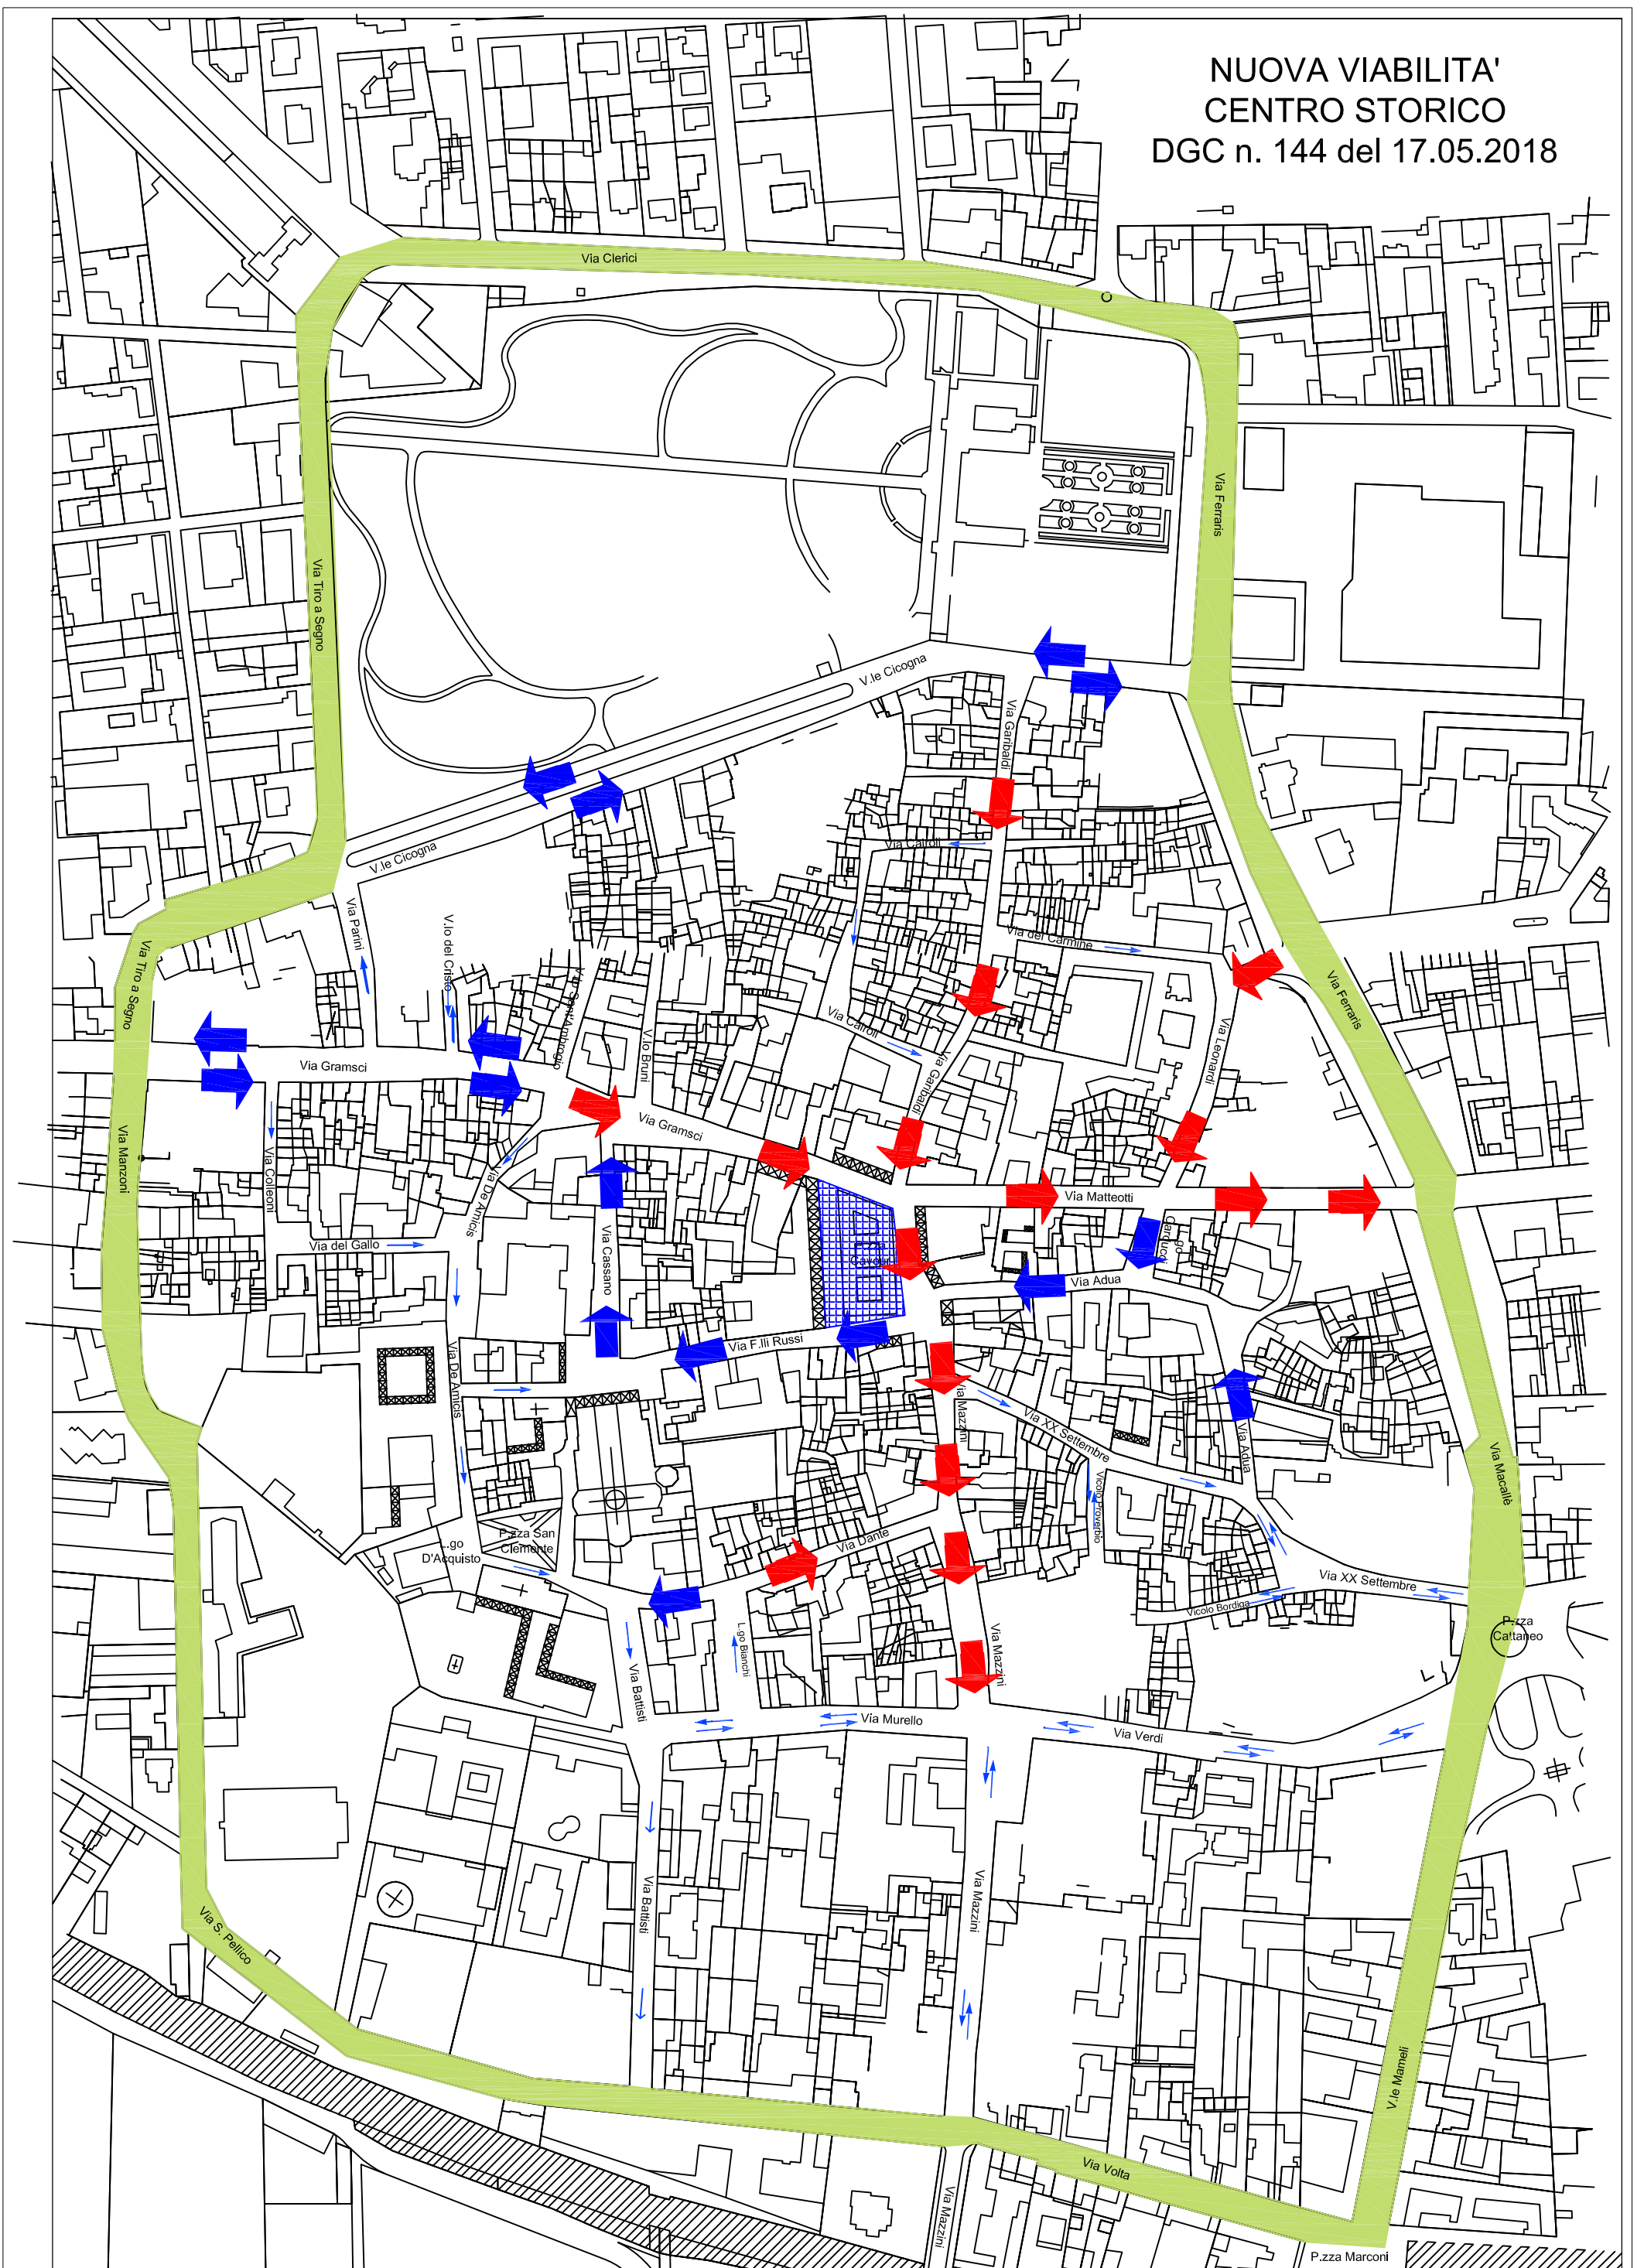

**NUOVA VIABILITA'  
CENTRO STORICO  
DGC n. 144 del 17.05.2018**

 VIABILITA' ESISTENTE  VIABILITA' MODIFICATA  PERIMETRO CENTRO STORICO