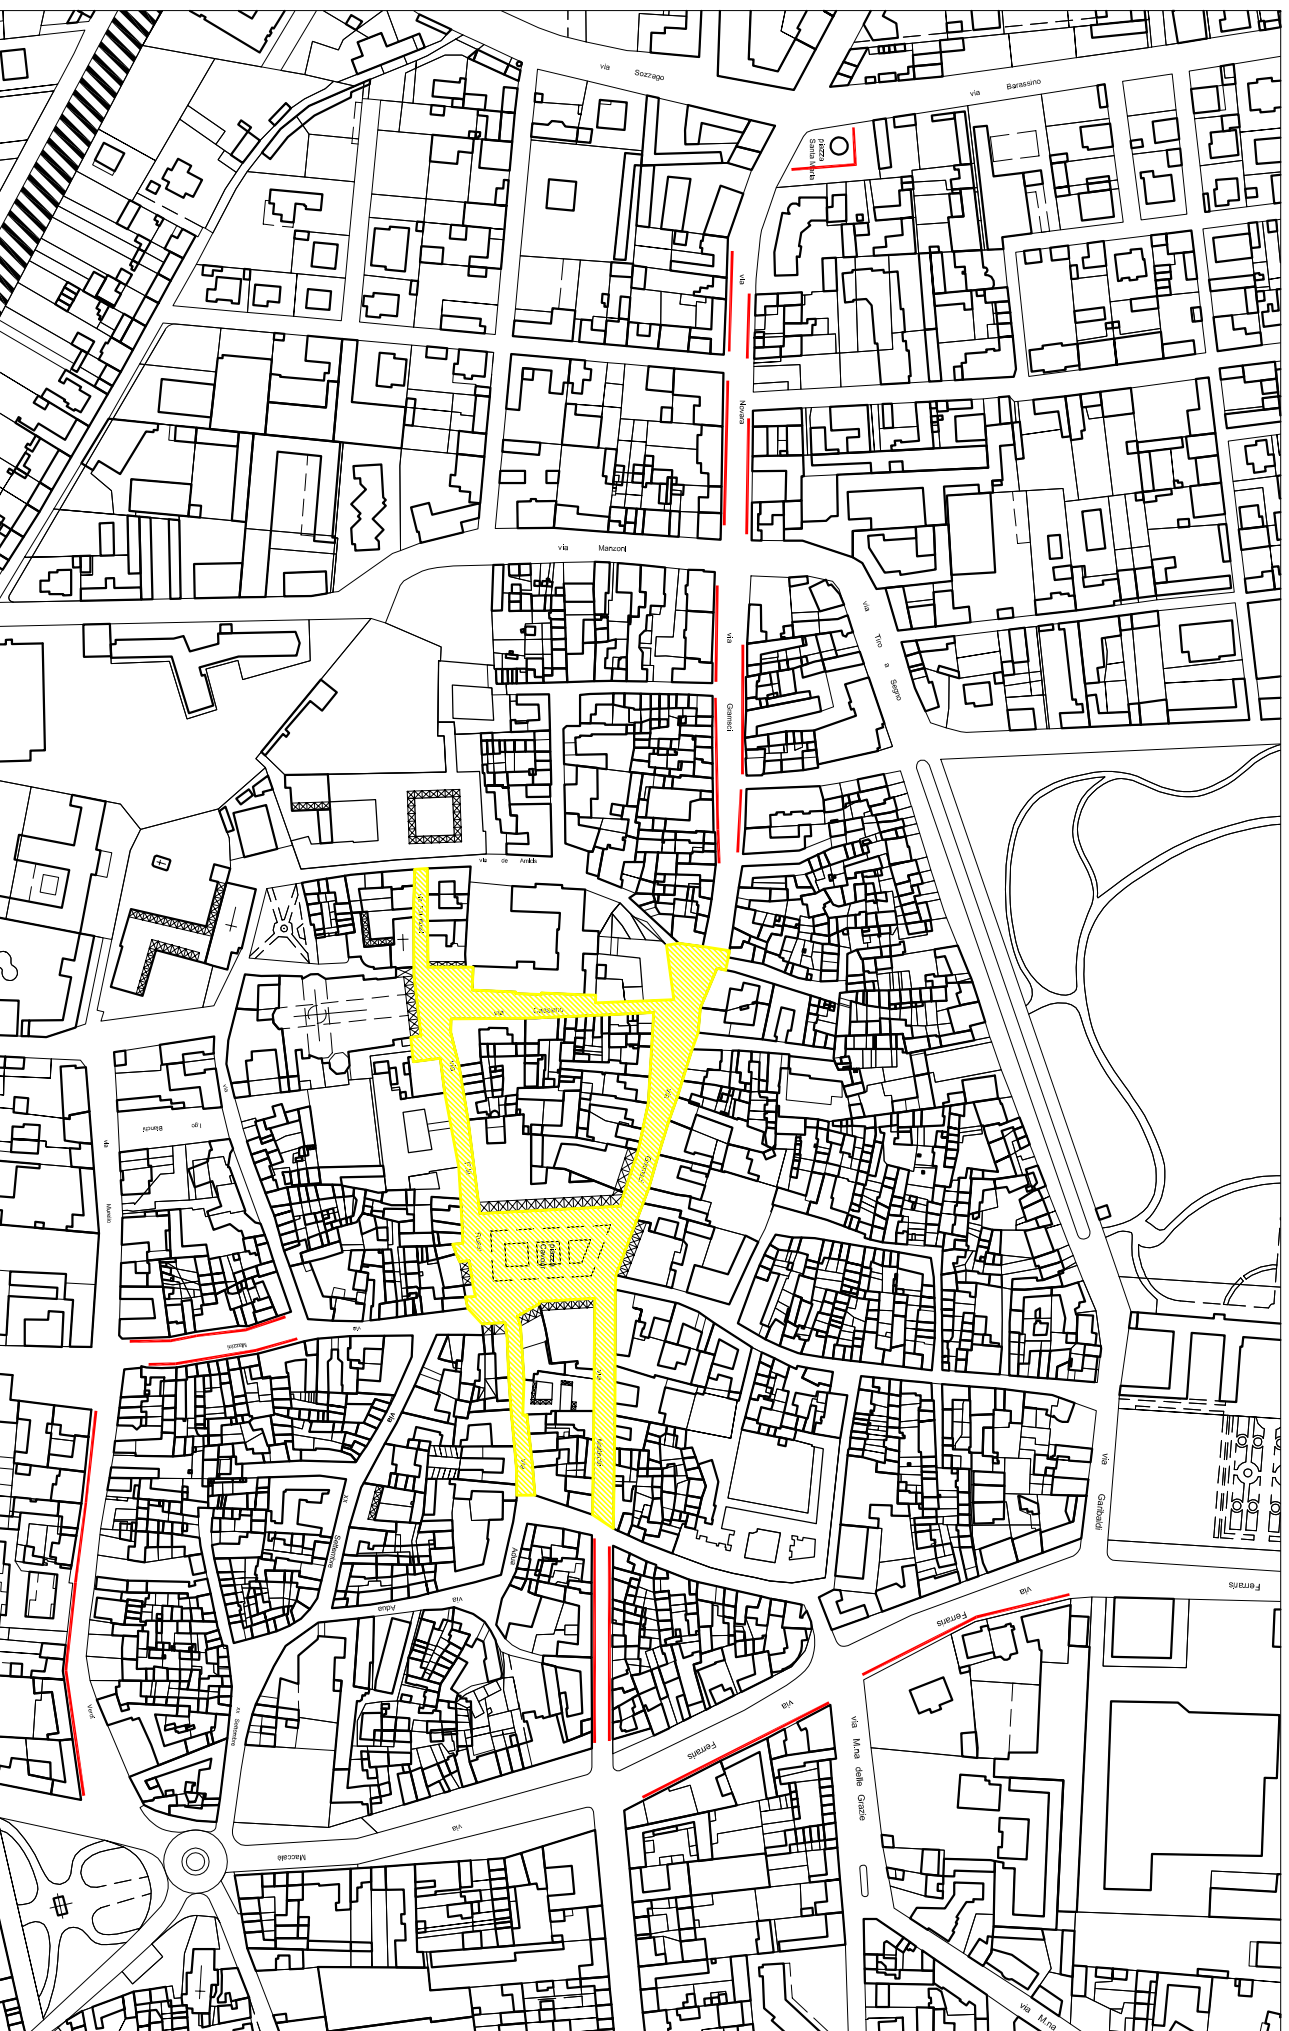

**DOMENICA 02.03.2014**

**DIVIETO DI SOSTA DALLE 13.30 ALLE 18.30**

**DIVIETO DI SOSTA E TRANSITO DALLE 13.30 ALLE 18.30**