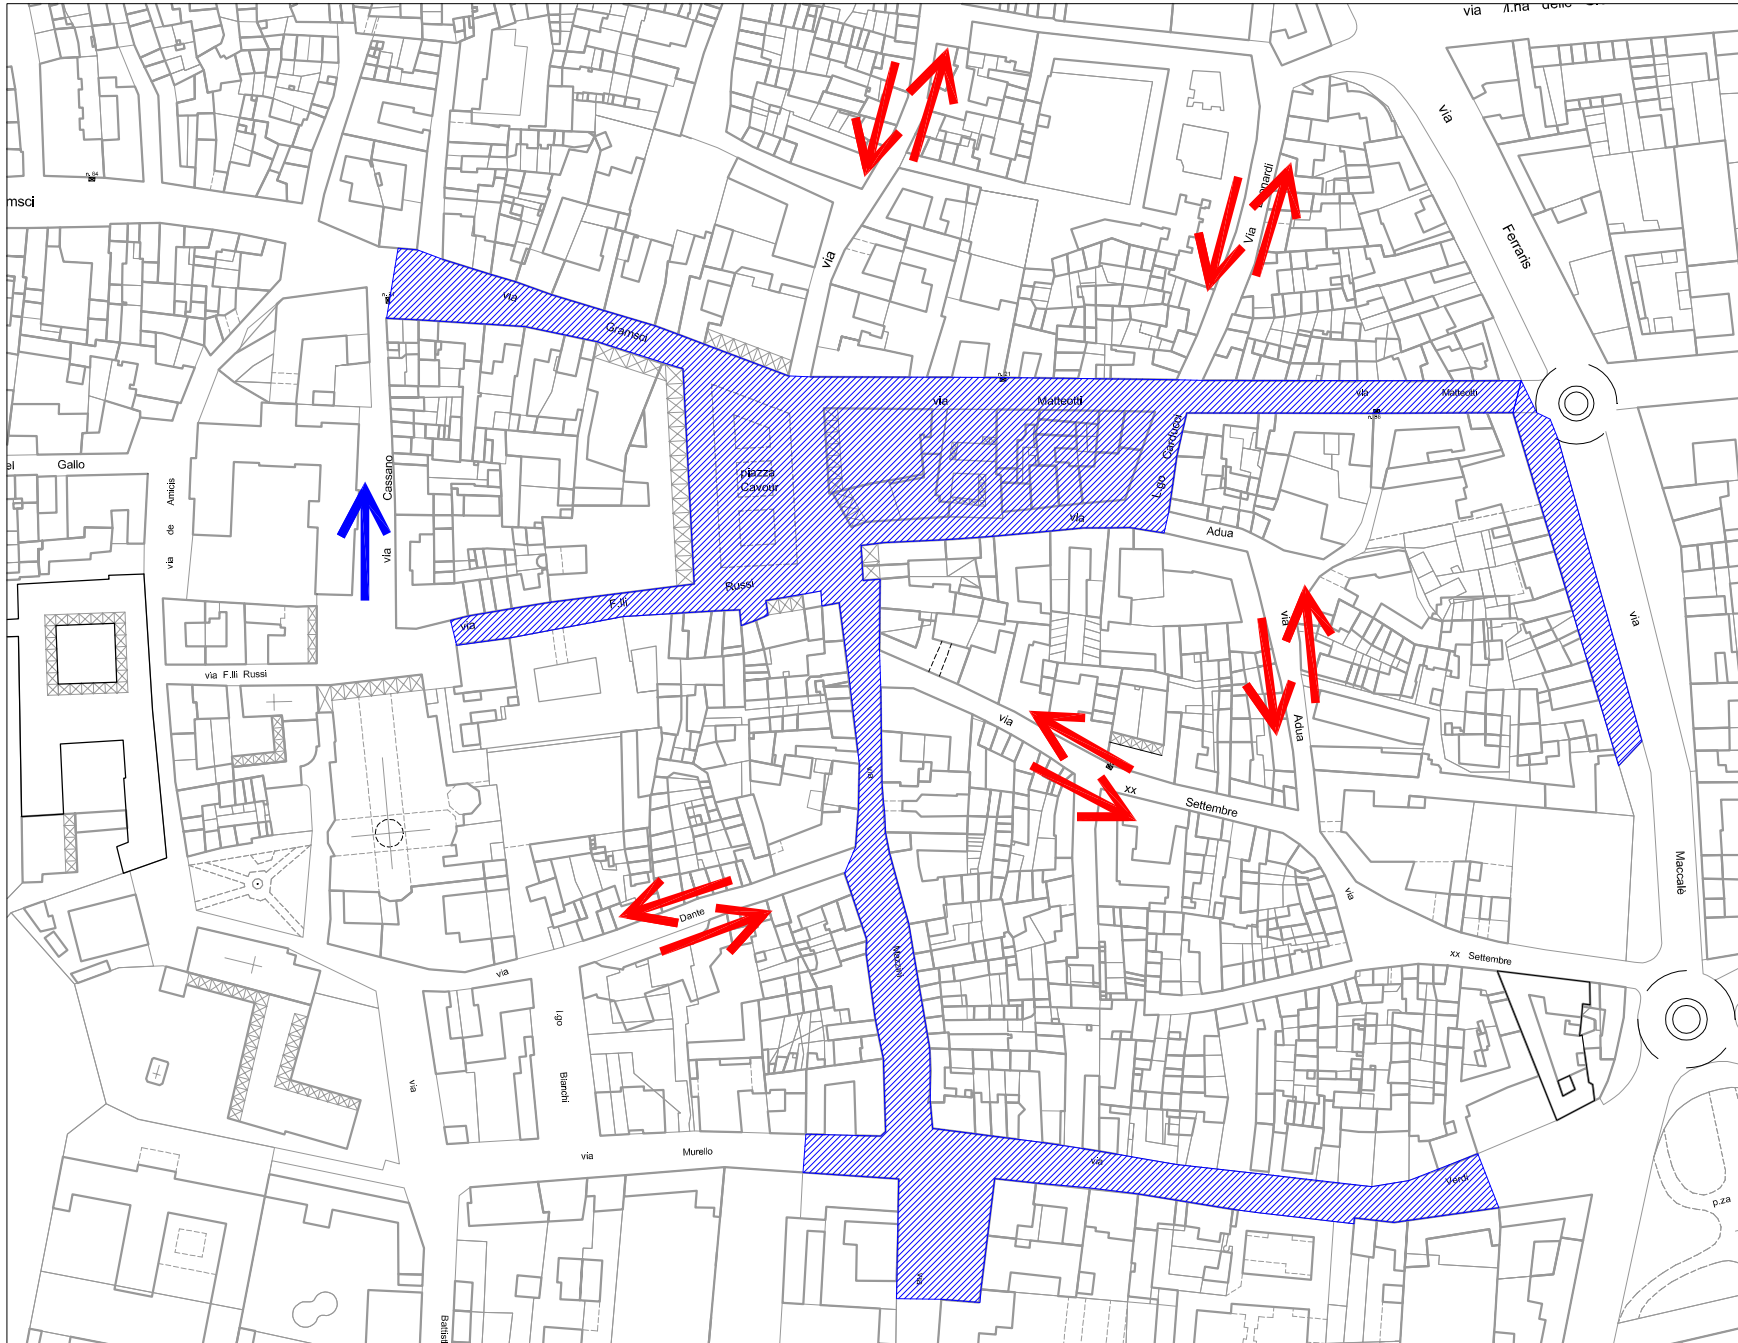

AREA DI CHIUSURA AL TRANSITO E ALLA SOSTA

PER I SOLI RESIDENTI
ISTITUZIONE DEL DOPIO
SENSO DI CIRCOLAZIONE

INVERSIONE DEL SENSO UNICO DI
MARCIA IN VIA CASSANO

DOMENICA 30 NOVEMBRE dalle 6.00 alle 20.00